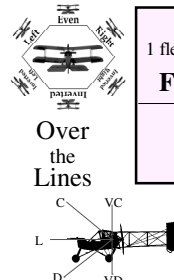

| <u>Targeting</u> | 36" | <u>Range</u> |
|------------------|-----|--------------|
| | | |
| U: 20" | 4" | D: 12" |

| <u>Armament</u> |
|--|
| 1 flexible 47mm Hotchkiss Cannon, 10-2± |
| FP: 3 Ammo: 10x1 Arc: 10-2± |